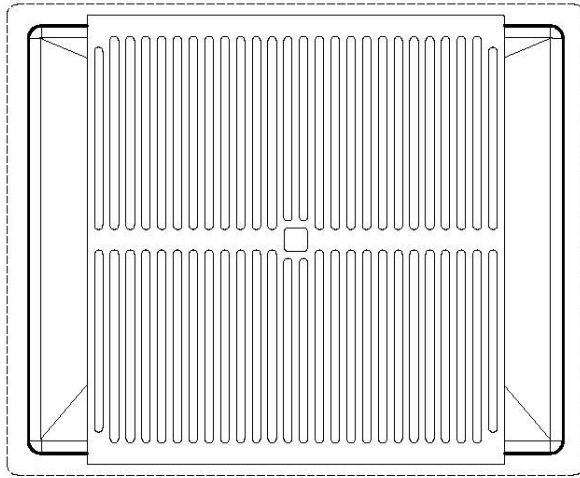

---

Bordo Installazione Sottotop

---

Base 60 cm

---

Dimensioni 540 x 440 mm

---

Misura vasca 500 x 400 mm

---

Larghezza 54 cm

---

Foro incasso Vedi scheda tecnica

---

Numero vasche 1 vasca

---

Dotazioni standard Ganci di fissaggio, piletta, troppo-pieno e sifone, Imballo in scatola

---

Gocciolatoio No

---

Fori Mixer Nessun foro di serie

---

Piletta Piletta SPACE 3,5"

---

## DATI TECNICI

**8100 617**  
**POSIZIONATA A FILO VASCA / EDGE POSITIONING**

**8100 617**  
**POSIZIONATA SUL FONDO / BOTTOM POSITIONING**