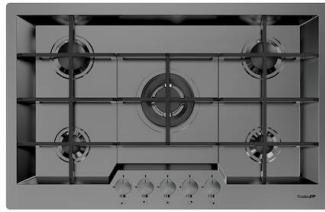

Piano cottura KE Gun Metal
7601 632