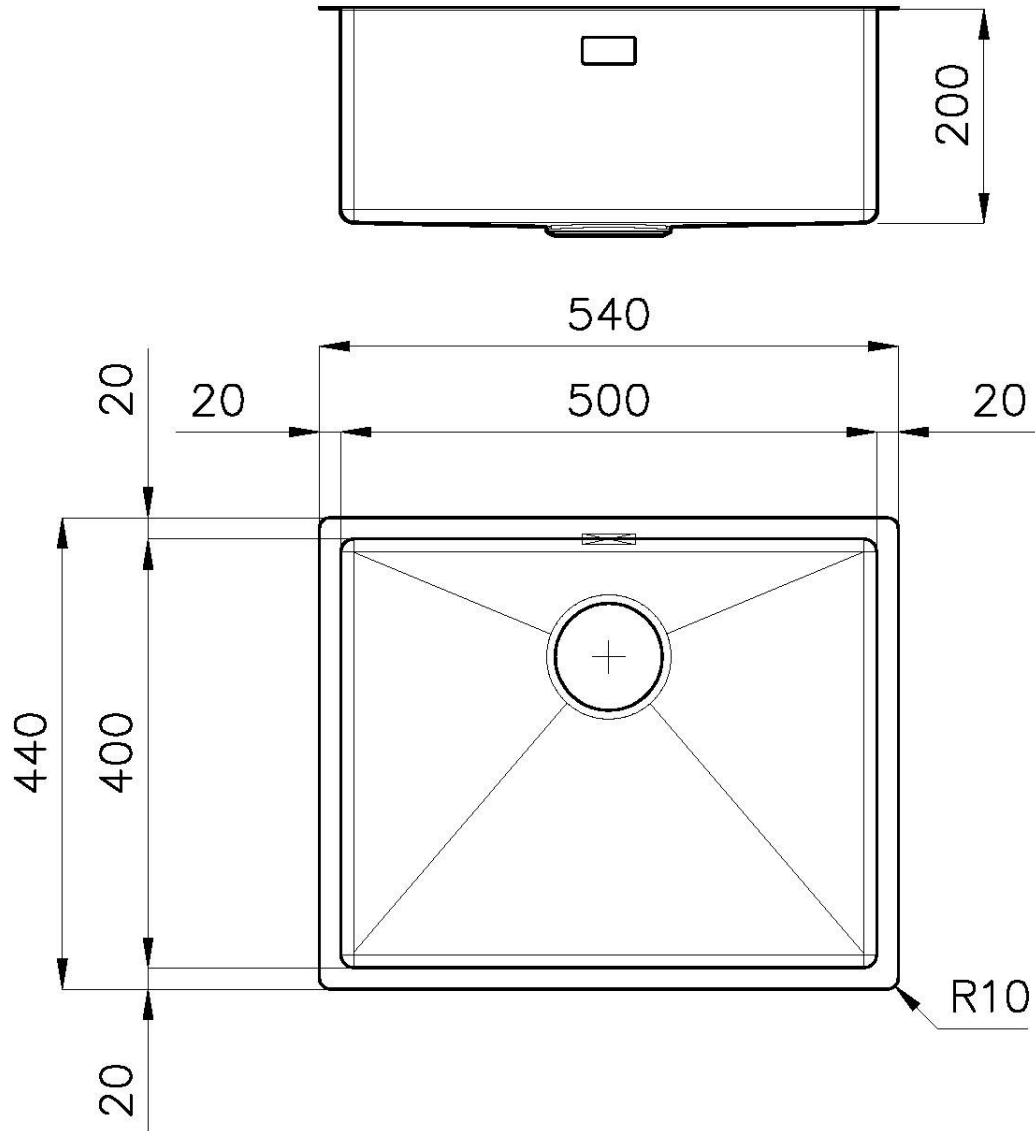

---

Bordo Installazione Sottotop

---

Base 60 cm

---

Dimensioni 540 x 440 mm

---

Misura vasca 500 x 400 mm

---

Larghezza 54 cm

---

Foro incasso Vedi scheda tecnica

---

Numero vasche 1 vasca

---

Dotazioni standard Ganci di fissaggio, piletta, troppo-pieno e sifone, Imballo in scatola

## DATI TECNICI

**8100 617**  
**POSIZIONATA A FILO VASCA / EDGE POSITIONING**

**8100 617**  
**POSIZIONATA SUL FONDO / BOTTOM POSITIONING**