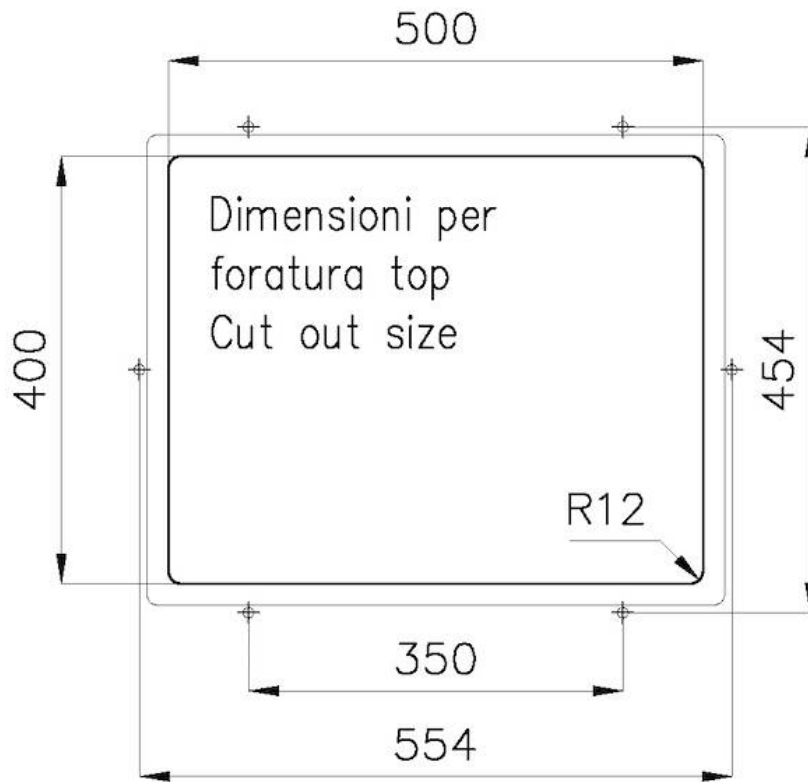

---

Bordo Installazione Sottotop

---

Base 60 cm

---

Dimensioni 540 x 440 mm

---

Misura vasca 500 x 400 mm

---

Larghezza 54 cm

---

Foro incasso Vedi scheda tecnica

---

Numero vasche 1 vasca

---

Dotazioni standard Ganci di fissaggio, piletta, troppo-pieno e sifone, Imballo in scatola

## DATI TECNICI

**8100 617**  
**POSIZIONATA A FILO VASCA / EDGE POSITIONING**

**8100 617**  
**POSIZIONATA SUL FONDO / BOTTOM POSITIONING**